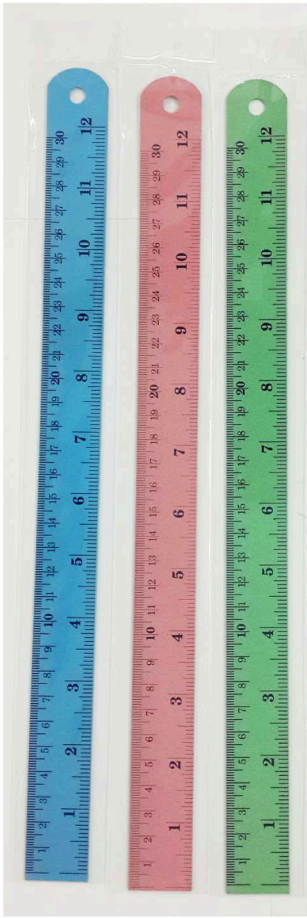

# ไม้บรรทัด เหล็กสี - แถบสะท้อนแสง

**\*\*ทำจากเหล็กสปริง\*\***

## รูป เหล็กสี

12"

8"

6"

**\*\*ทำจากเหล็กสปริง\*\***

## รูป แถบสีสะท้อนแสง

12"

8"

6"