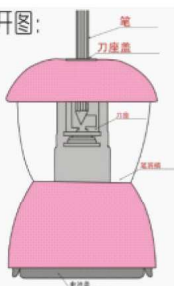

## สิงโต

12ชิ้น/กล่อง, 72ชิ้น/ลัง

#0058

Size: 101x75x94mm

Packing: 12pcsx6box=72pcs/ctn

Meas: 0.077cbm/ctn

# 0901

Size: Ø 93x134mm

Packing: 12pcsx6box=72pcs/ctn

Meas: 0.111cbm/ctn

产品展开图: