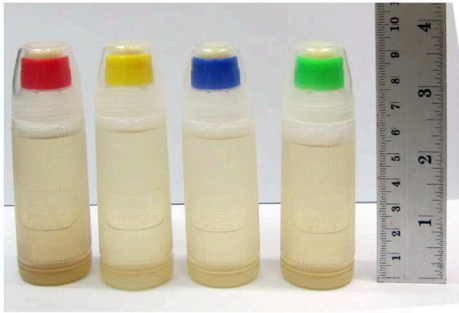

อีซี กาวน้ำ - กาวลาเท็กซ์ - กาวแท่ง - เทปกาว2หน้า

กาวน้ำ จิงโจ้ 40ml.
GE-101
บรรจุ 12 ขวด/กล่อง

กาวน้ำ จิงโจ้ 20ml.
GE-5502
บรรจุ 36 ขวด/กระป๋อง

กาวน้ำหัวสักรถลาด
แพนด้า 50ml.
GE-3301
บรรจุ 24 ขวด/กล่อง

กาวน้ำ ขวดน้ำกลั่น 500ml. 24 ขวด/กล่อง
GE-6607

กาวลาเท็กซ์ จิงโจ้ 30ml.
LT-1128
บรรจุ 24 ขวด/กระป๋อง

กาวลาเท็กซ์ จิงโจ้ (12 ขวด/กล่อง)
16 ออนซ์ **LT-1123**
8 ออนซ์ **LT-1122**
4 ออนซ์ **LT-1121**

กาวแท่ง ใสป็นยิงกาว

#909 แท่งเล็ก

#919 แท่งใหญ่

บรรจุ 24 กก/ลัง

เทปกาวสองหน้าบาง

12 มม 6 ม้วน/แพ็ค, 360ม้วน/ลัง

18 มม 4 ม้วน/แพ็ค, 240ม้วน/ลัง

24 มม 3 ม้วน/แพ็ค, 180ม้วน/ลัง